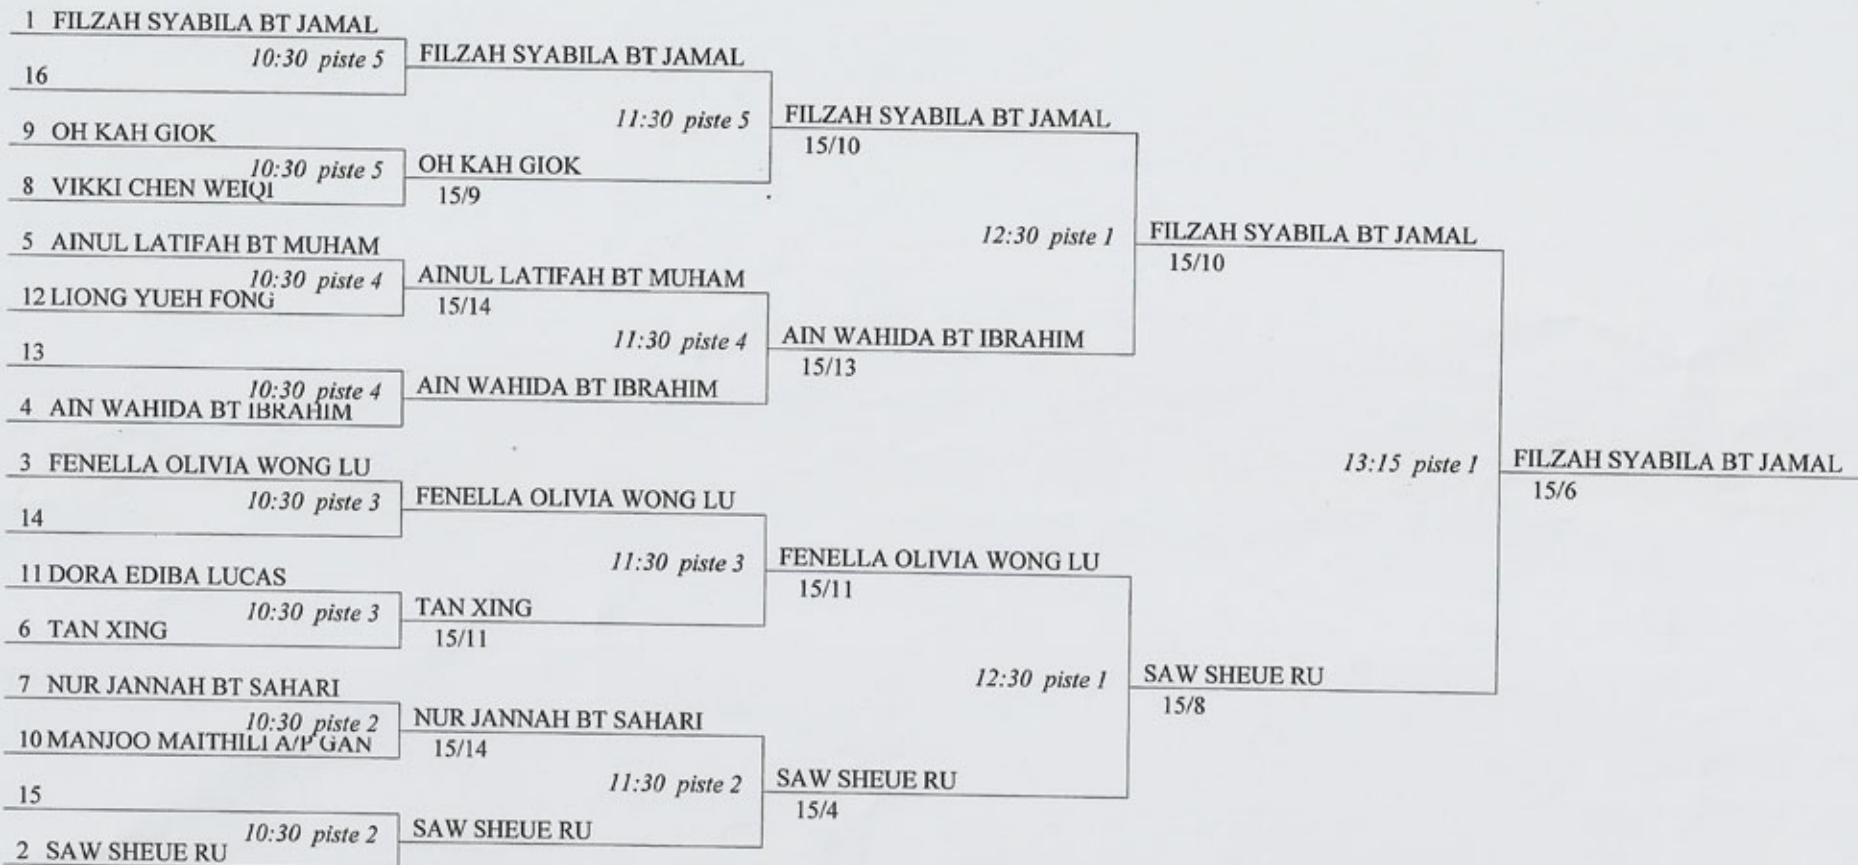

Tableau of 16

Ranking, round no 1 (ordered by ranking)

ranking	name and first name	State	V/M	ind.	HS	group
1	FILZAH SYABILA BT JAMALUDDIN	JOHOR	1.00	15	20	qualifier
2	SAW SHEUE RU	PULAU PINANG	1.00	14	20	qualifier
3	FENELLA OLIVIA WONG LUO CHIEN	SABAH	0.75	10	19	qualifier
4	AIN WAHIDA BT IBRAHIM	TERENGGANU	0.75	8	17	qualifier
5	AINUL LATIFAH BT MUHAMMAD TAI	JOHOR	0.75	7	15	qualifier
6	TAN XING	PULAU PINANG	0.75	4	15	qualifier
7	NUR JANNAH BT SAHARI	SARAWAK	0.75	0	17	qualifier
8	VIKKI CHEN WEIQI	TERENGGANU	0.50	0	14	qualifier
9	OH KAH GIOK	SABAH	0.50	-2	12	qualifier
10	MANJOO MAITHILI A/P GANESAN	WILAYAH PERSEKUTUA	0.25	-5	13	qualifier
11	DORA EDIBA LUCAS	SARAWAK	0.25	-6	13	qualifier
12	LIONG YUEH FONG	WILAYAH PERSEKUTUA	0.25	-8	10	qualifier
13	HAH WEI YUEN	PERAK	0.00	-12	8	elimenated
13	ILI SYAZEAA BT MOHAMED FAUZI	SELANGOR	0.00	-12	8	elimenated
15	CHEE SU JUNE	PERAK	0.00	-13	7	elimenated