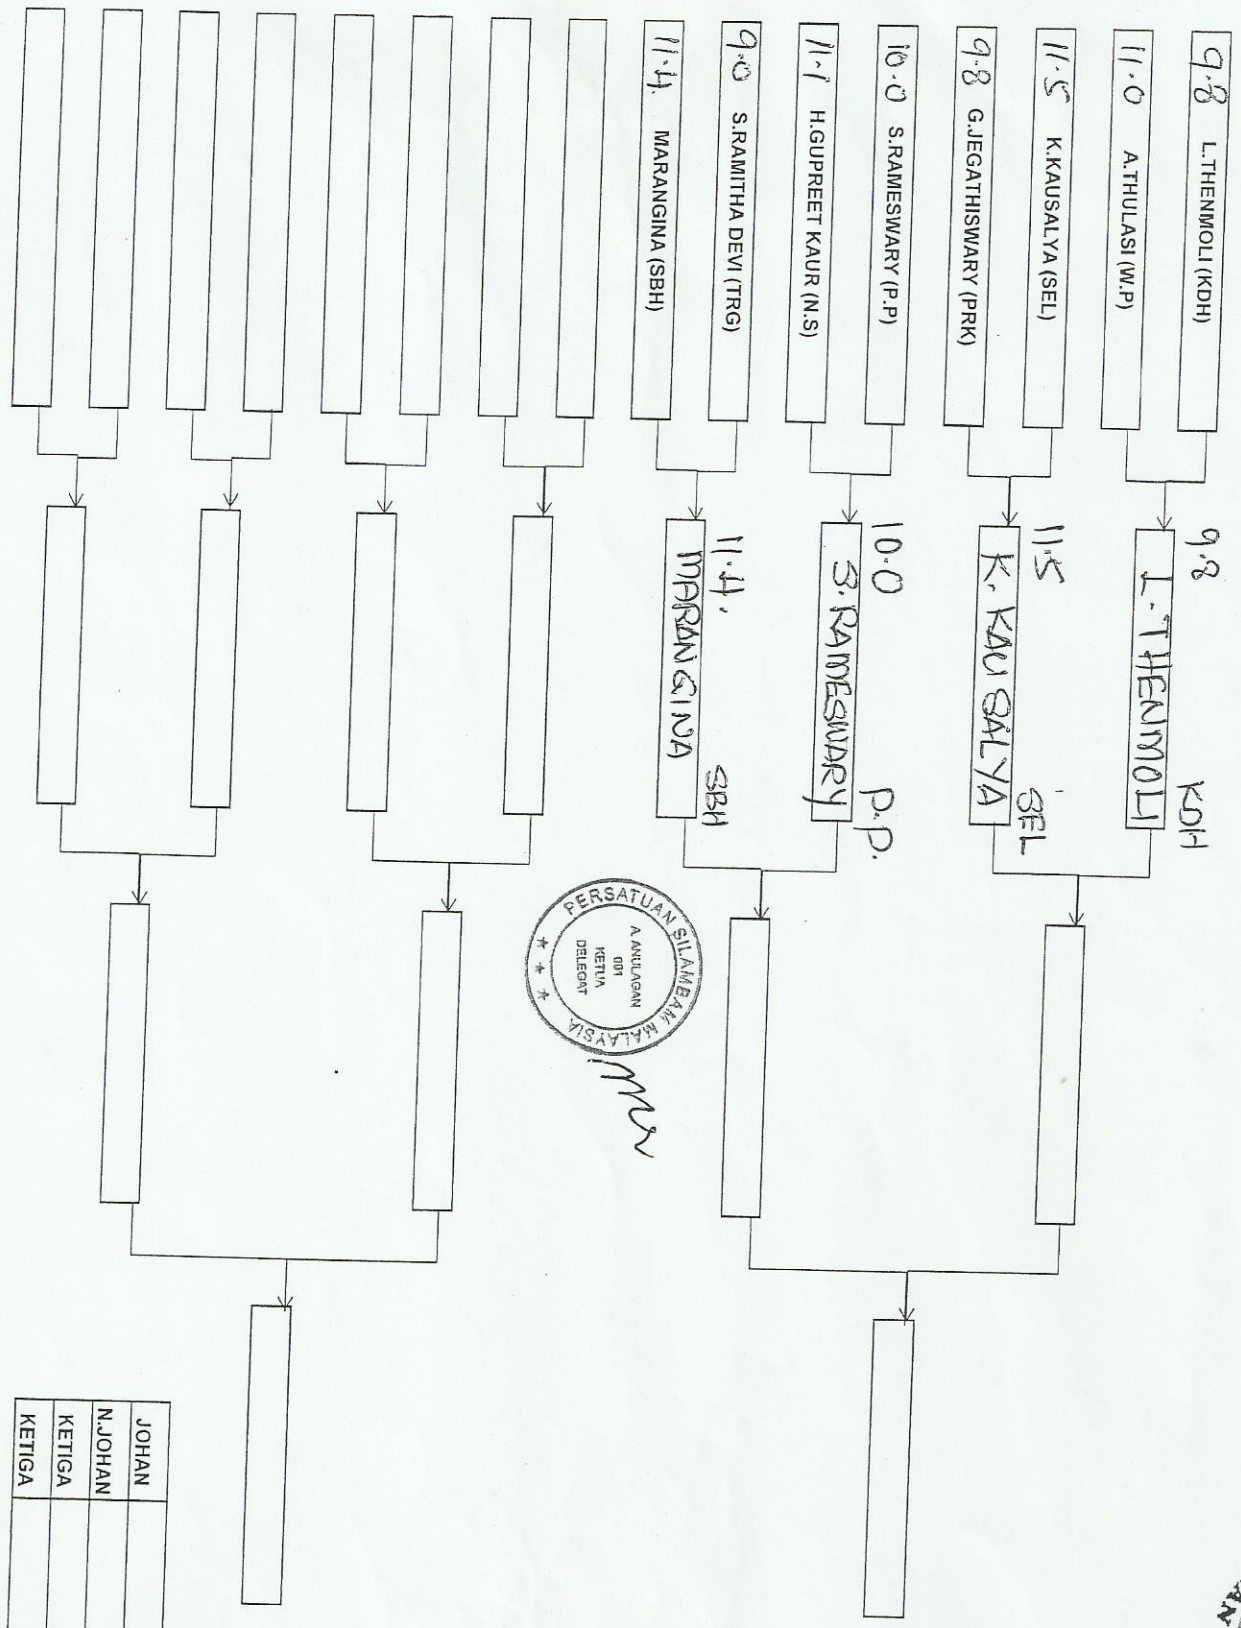

# PERSATUAN SILAMBAM MALAYSIA

## COMBAT CHART (30-35KG) PEREMPUAN

SUKMA 2013

JOHAN	
N. JOHAN	
KETIGA	
KETIGA	