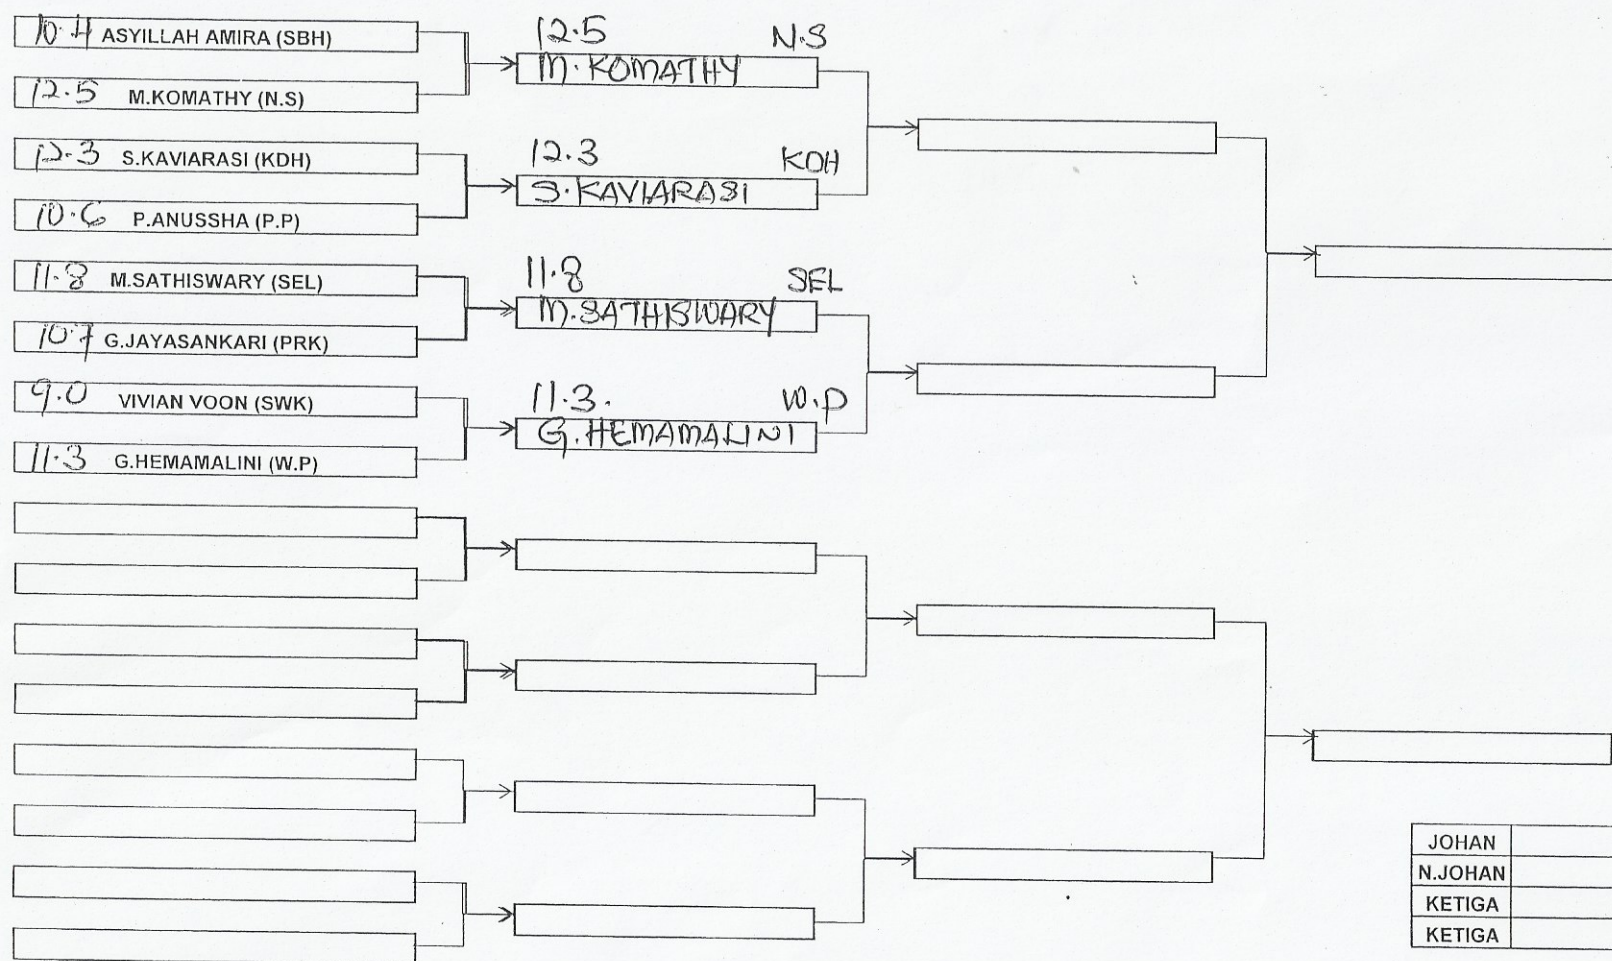

# PERSATUAN SILAMBAM MALAYSIA

## COMBAT CHART ( 51-55 KG) PEREMPUAN)

SUKMA 2013

JOHAN	
N.JOHAN	
KETIGA	
KETIGA	

me