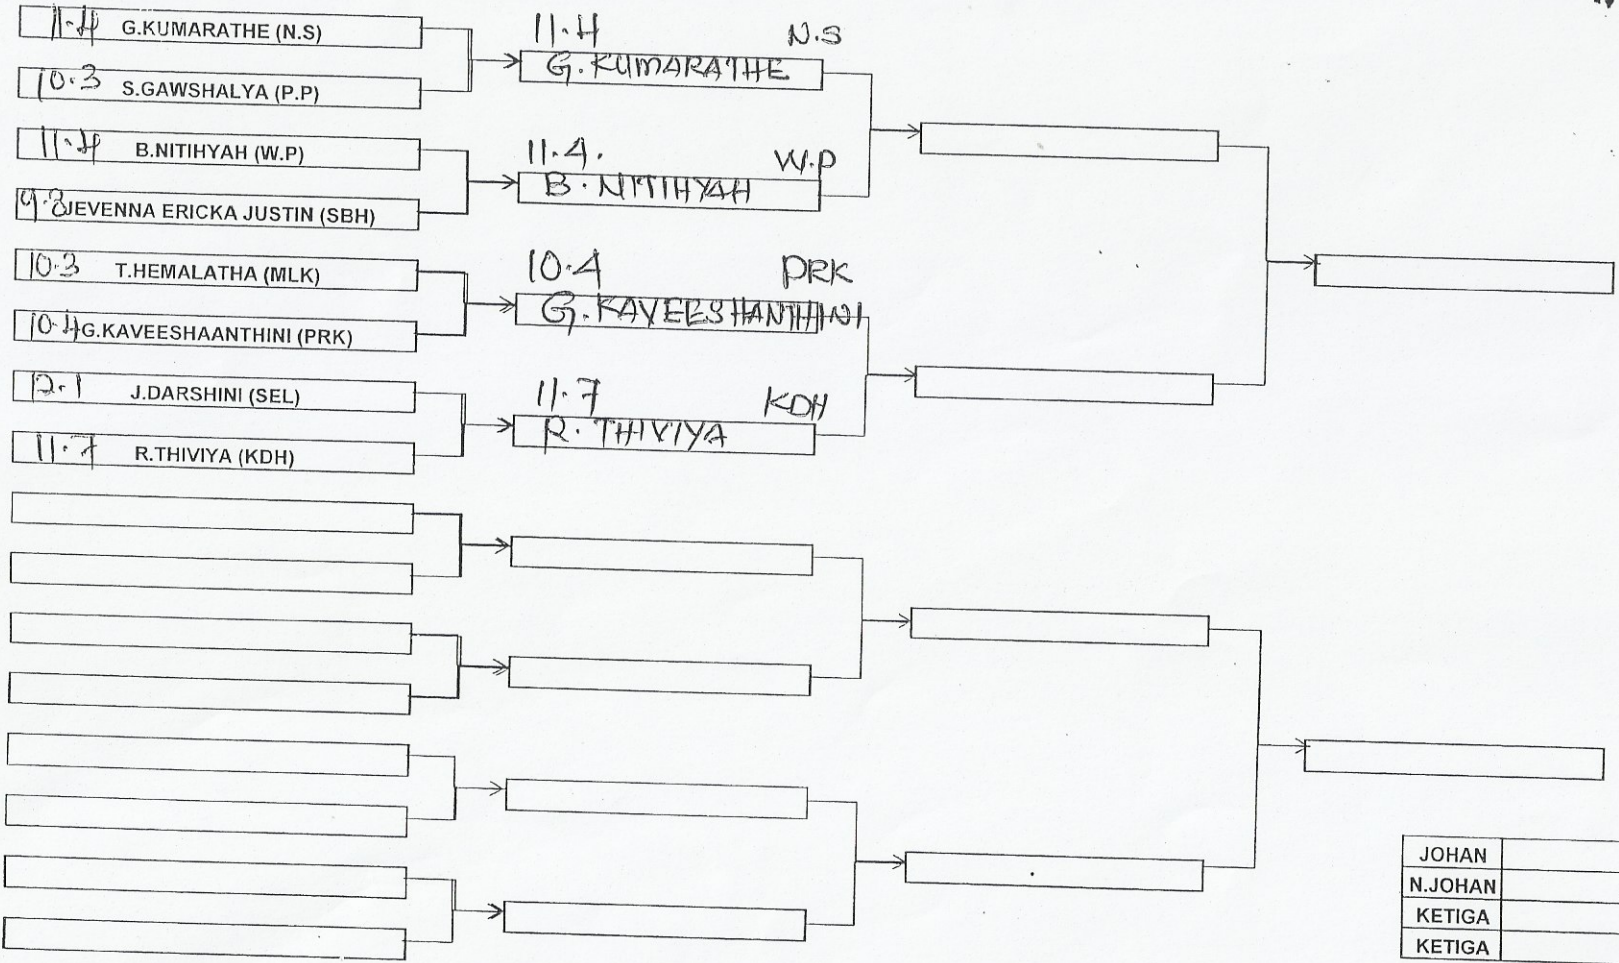

PERSATUAN SILAMBAM MALAYSIA

COMBAT CHART (56-65 KG) PEREMPUAN

SUKMA 2013

JOHAN	
N.JOHAN	
KETIGA	
KETIGA	

me