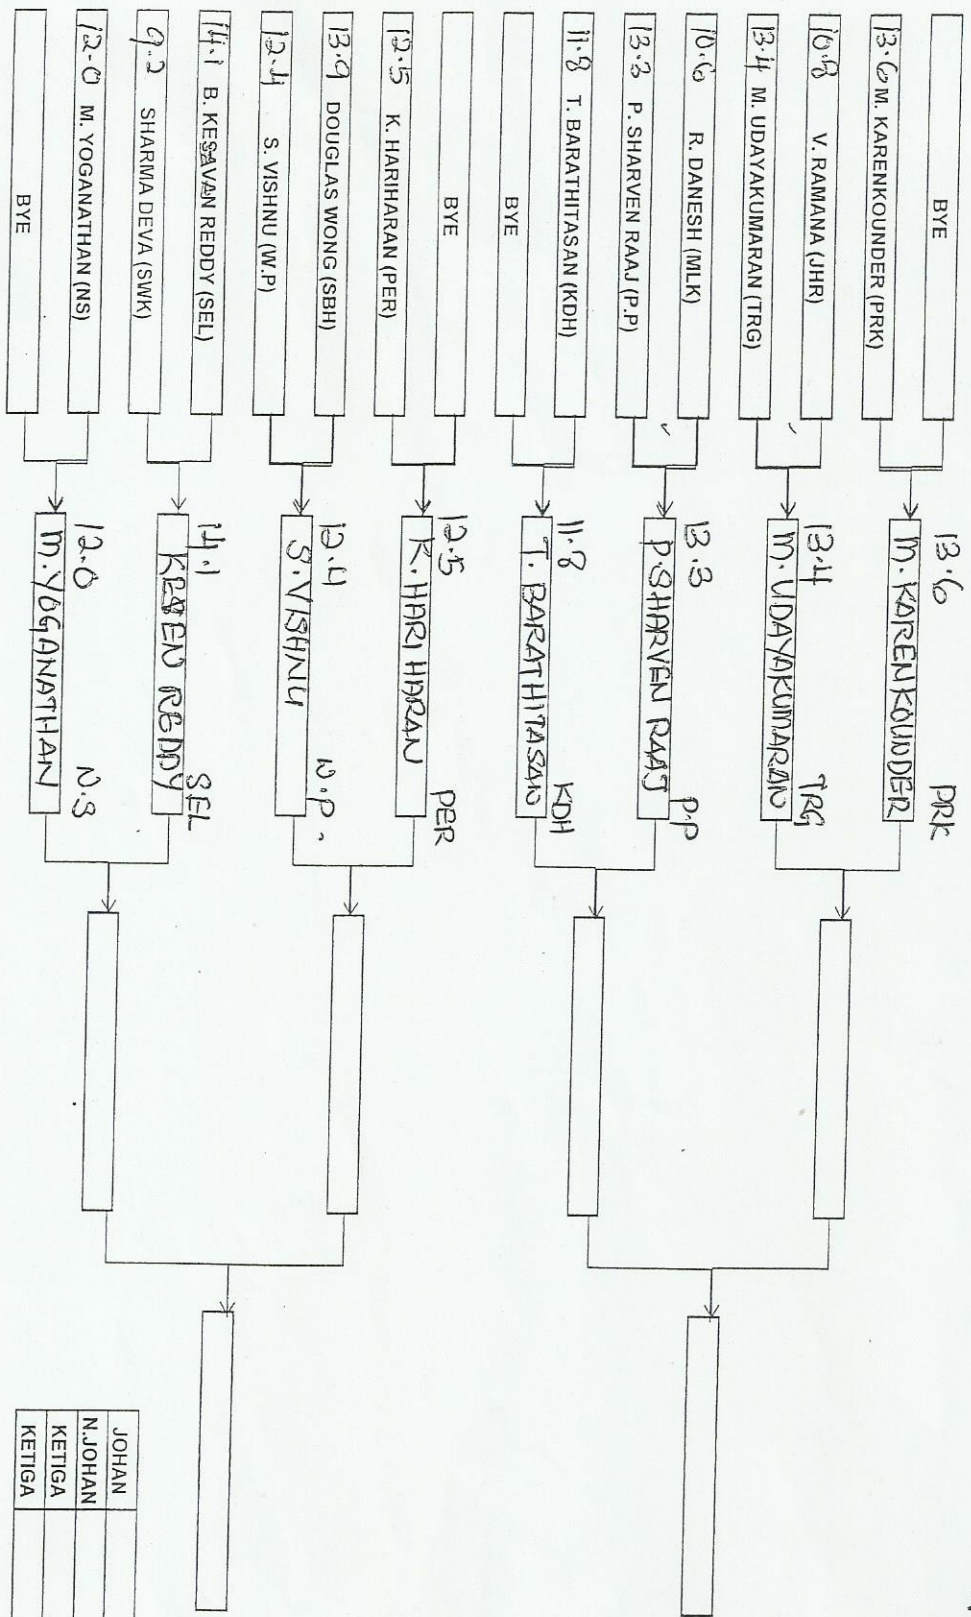

PERSATUAN SILAMBAM MALAYSIA

COMBAT CHART 30-37KG LELAKI

SUKMA 2013

JOHAN	
N. JOHAN	
KETIGA	
KETIGA	

[Handwritten signature]