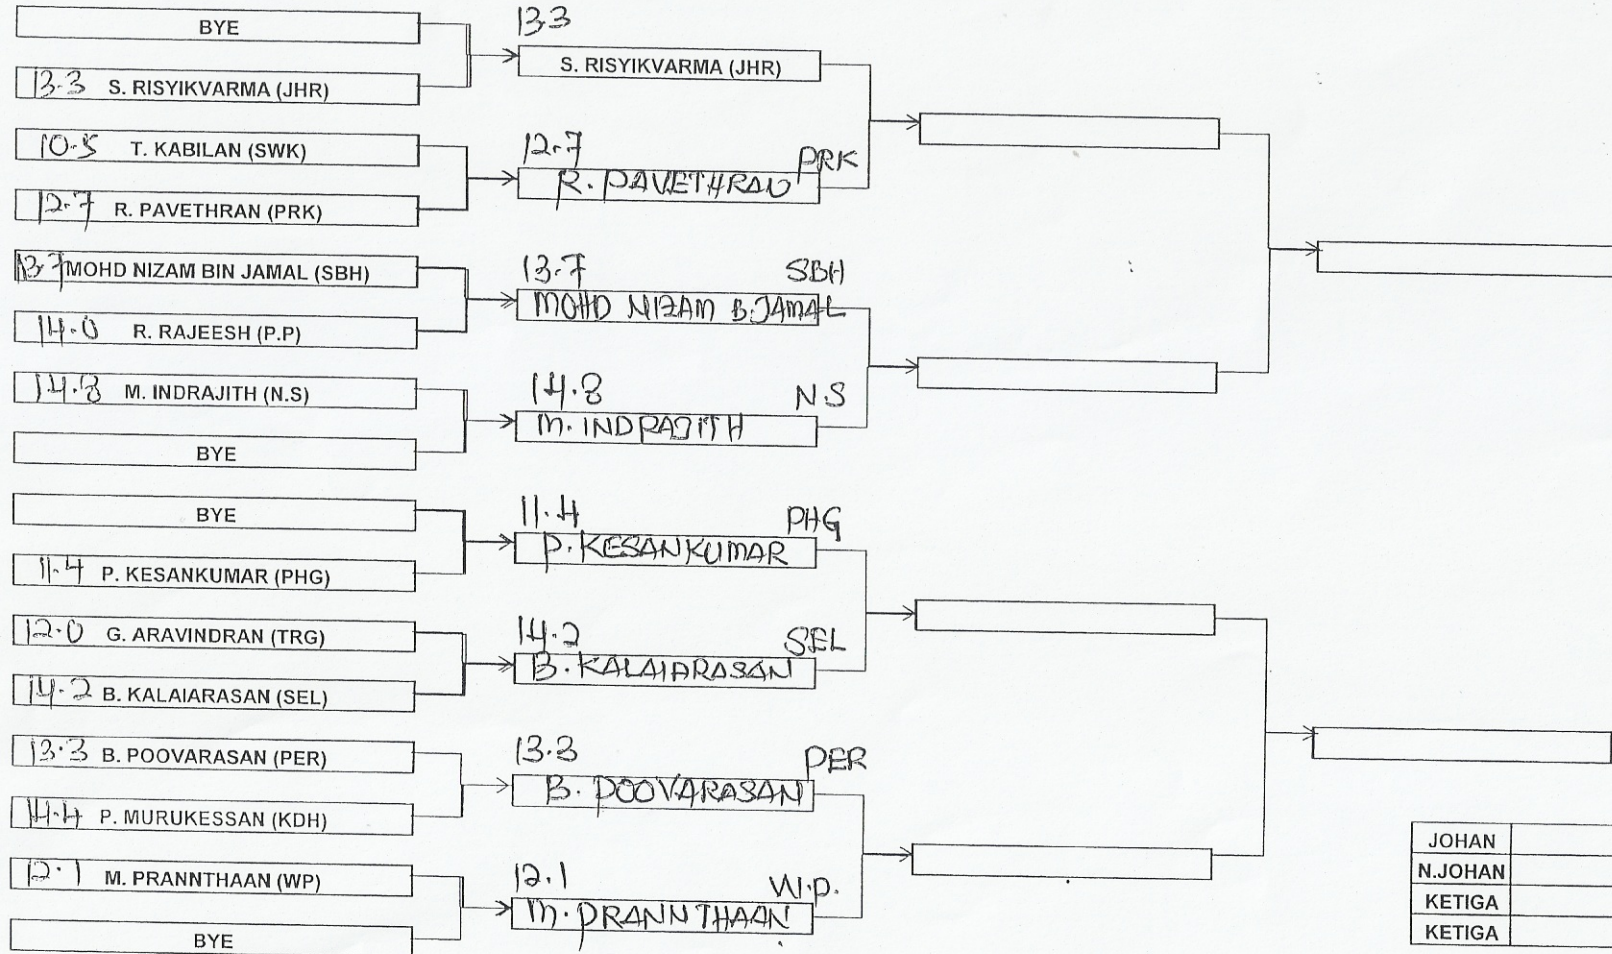

PERSATUAN SILAMBAM MALAYSIA

COMBAT CHART 44 - 50 KG (LELAKI)

SUKMA 2013

me