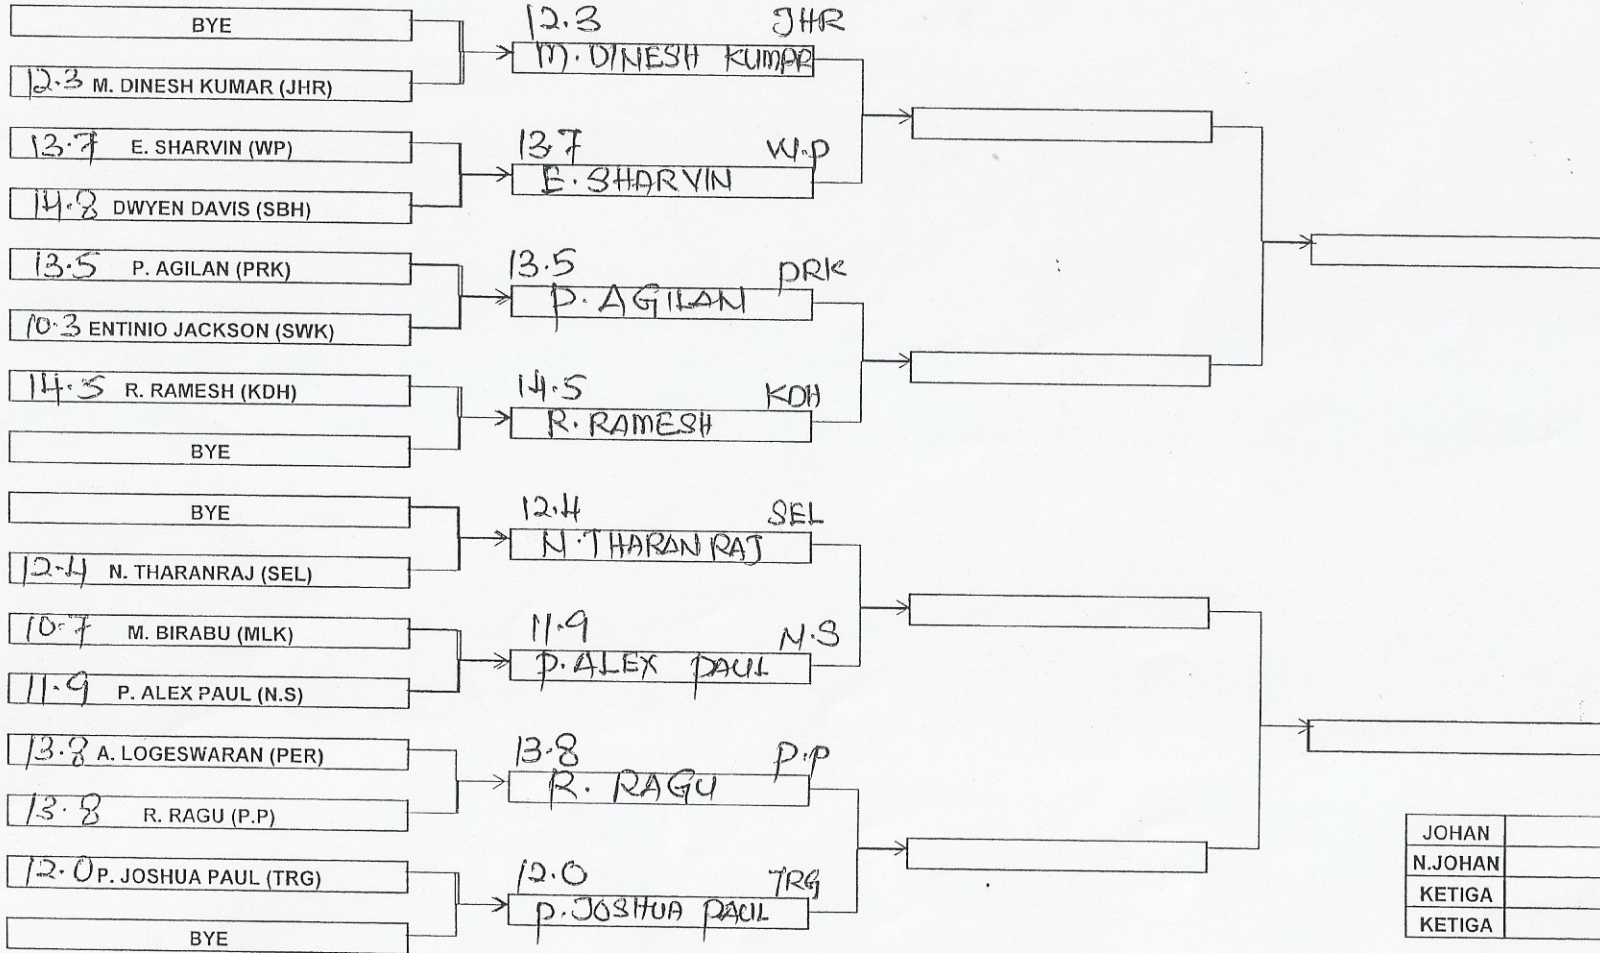

PERSATUAN SILAMBAM MALAYSIA

COMBAT CHART 51 - 55 KG (LELAKI) SUKMA 2013

JOHAN	
N.JOHAN	
KETIGA	
KETIGA	

mer