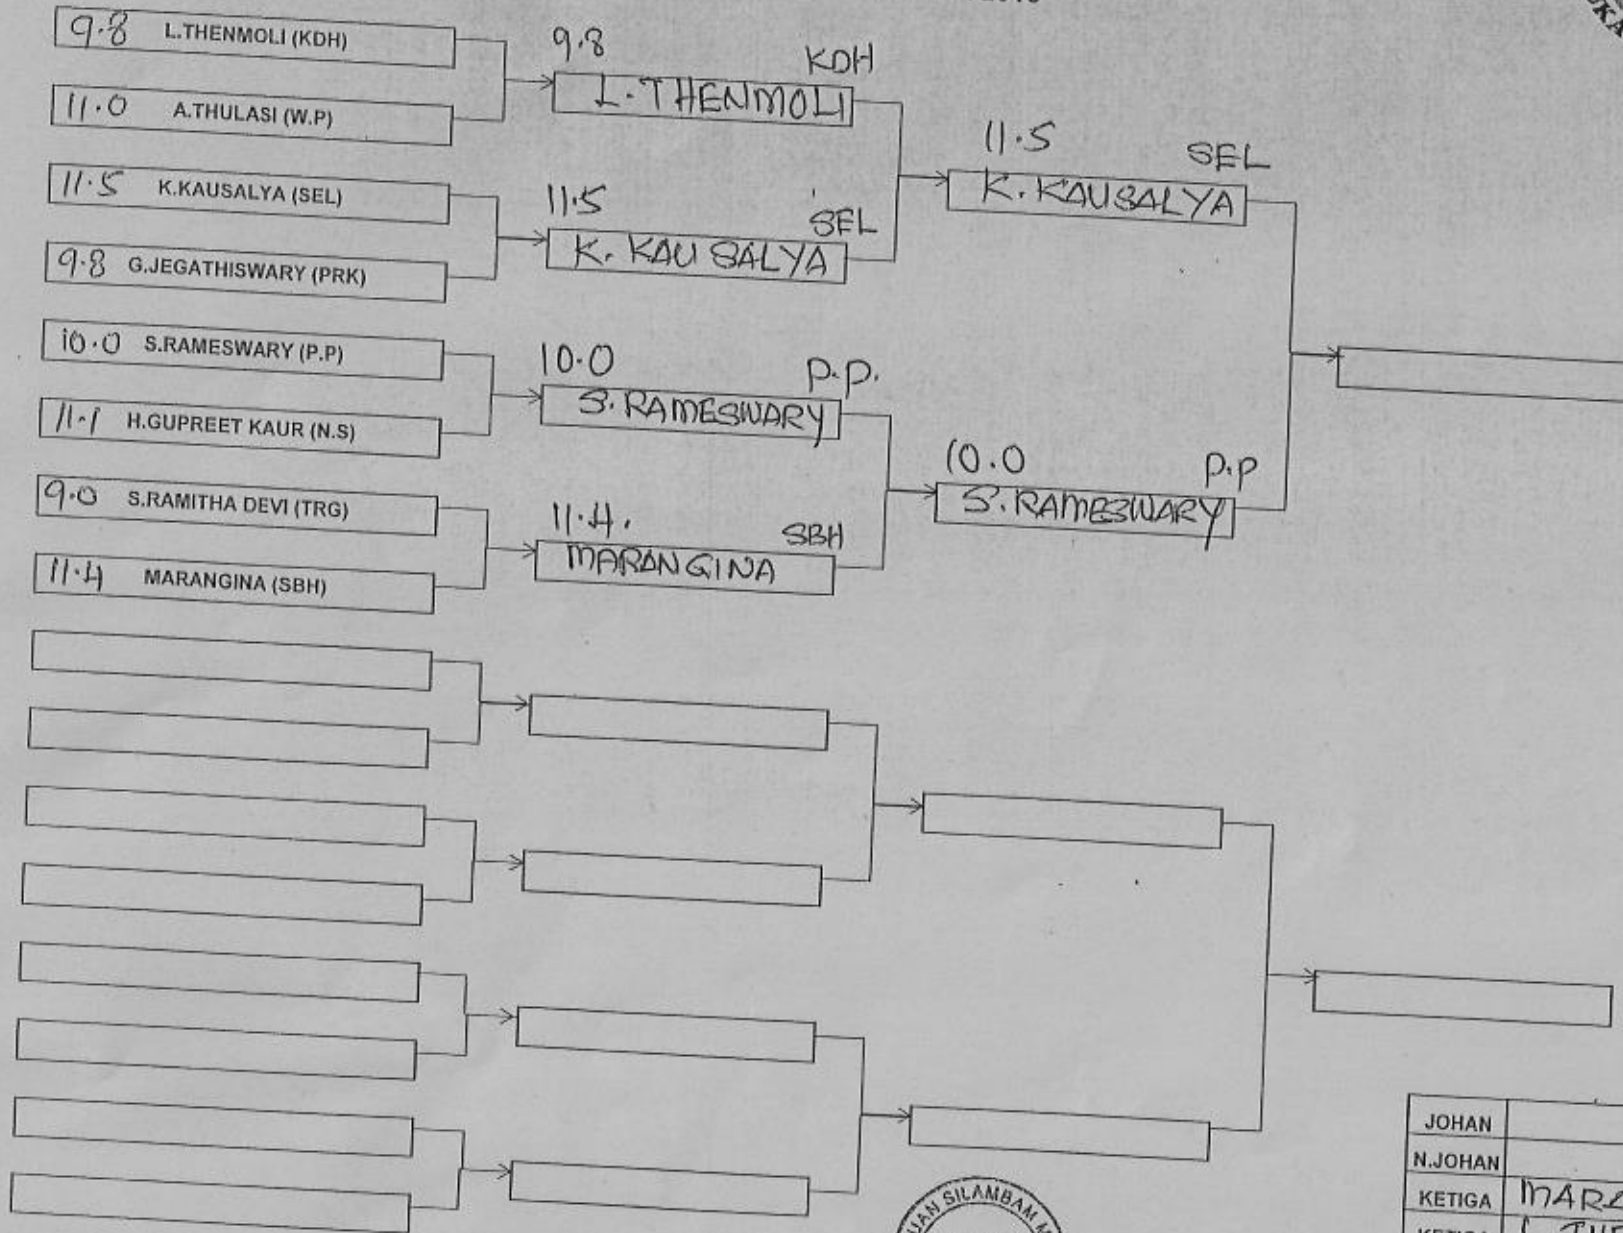

PERSATUAN SILAMBAM MALAYSIA

COMBAT CHART (30-35KG) PEREMPUAN

SUKMA 2013

me

JOHAN	
N.JOHAN	
KETIGA	MARANGINA
KETIGA	L. THENMOLI

SABAH
KERASIH