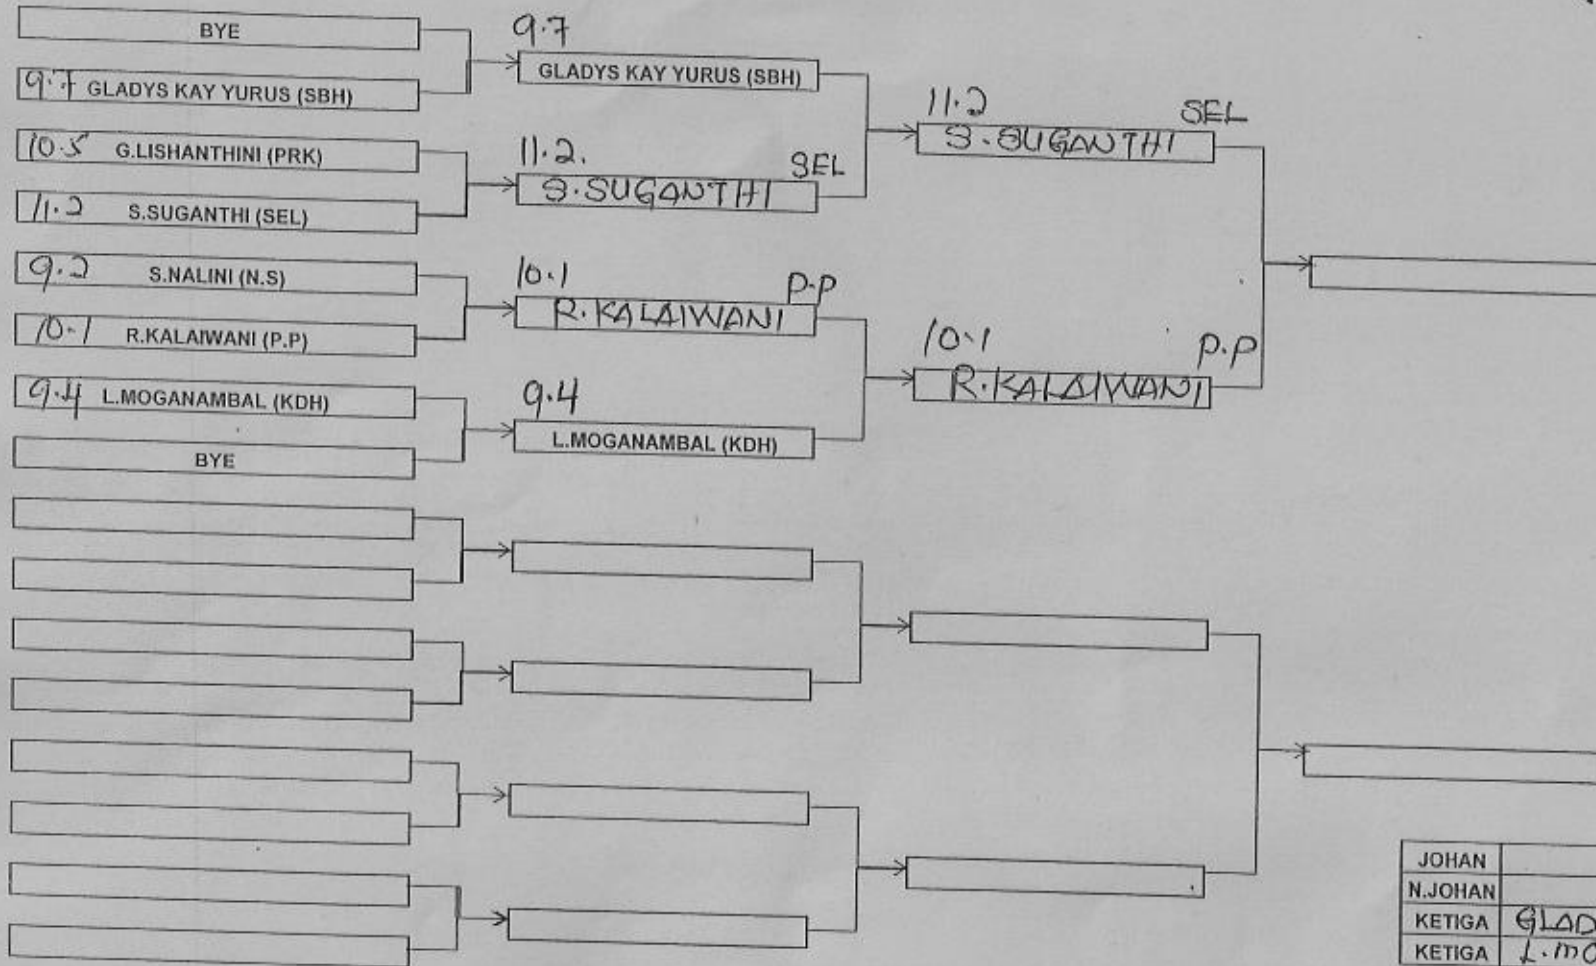

PERSATUAN SILAMBAM MALAYSIA

COMBAT CHART (36-40 KG) PEREMPUAN

SUKMA 2013

JOHAN	
N.JOHAN	
KETIGA	GLADYS KAY YURUS SABAH
KETIGA	L.MOGANAMBAL KEDAH

mb