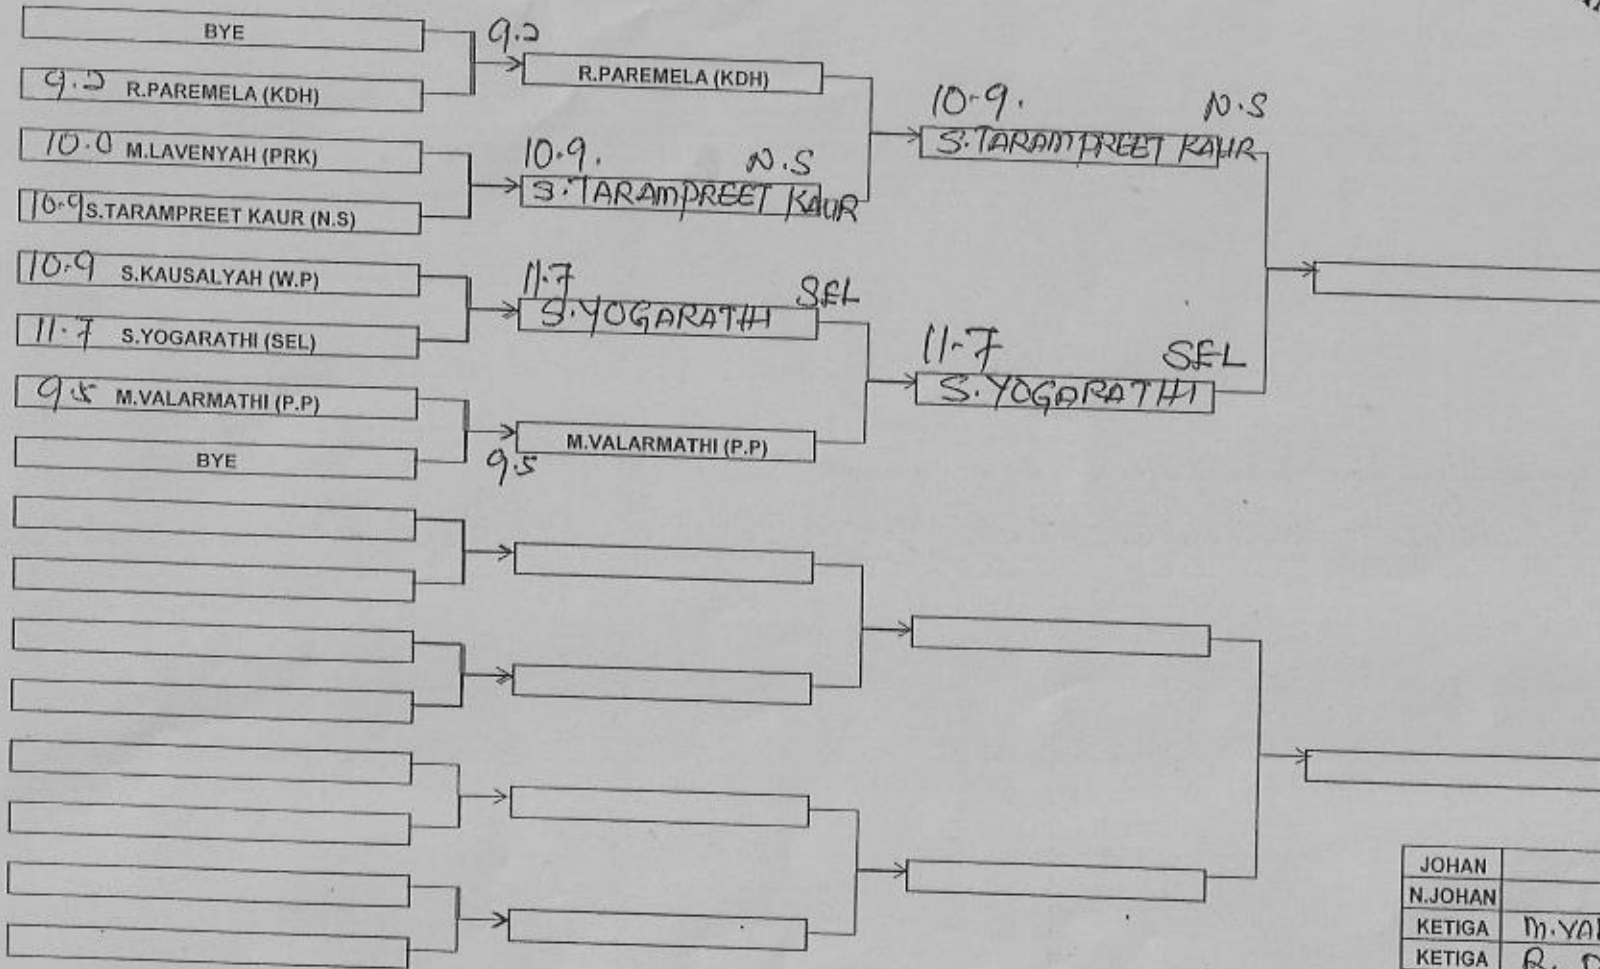

## COMBAT CHART ( 41-45 KG) PEREMPUAN

SUKMA 2013

JOHAN	
N.JOHAN	
KETIGA	M. VALARMATHI P.P. LANGKAT
KETIGA	R. PAREMELA KEDAH

mer