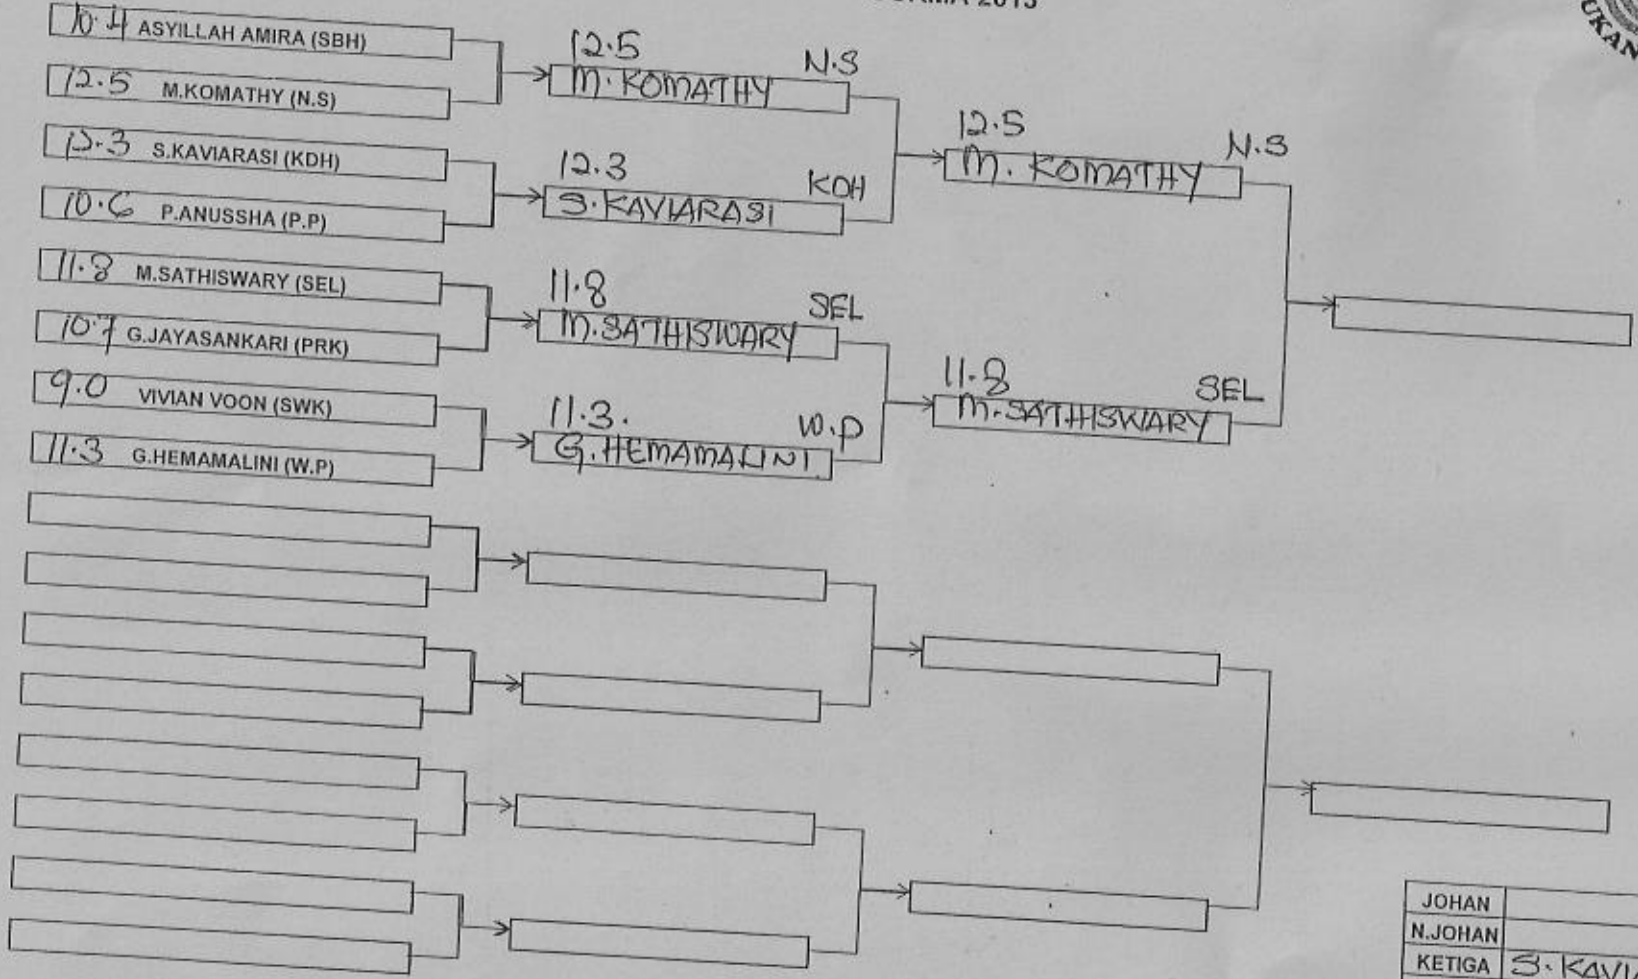

PERSATUAN SILAMBAM MALAYSIA

COMBAT CHART (51-55 KG) PEREMPUAN

SUKMA 2013

JOHAN	
N.JOHAN	
KETIGA	S. KAVIARASI
KETIGA	G. HEMAMALINI

KEDAH
KI. PERSEKUTU

me