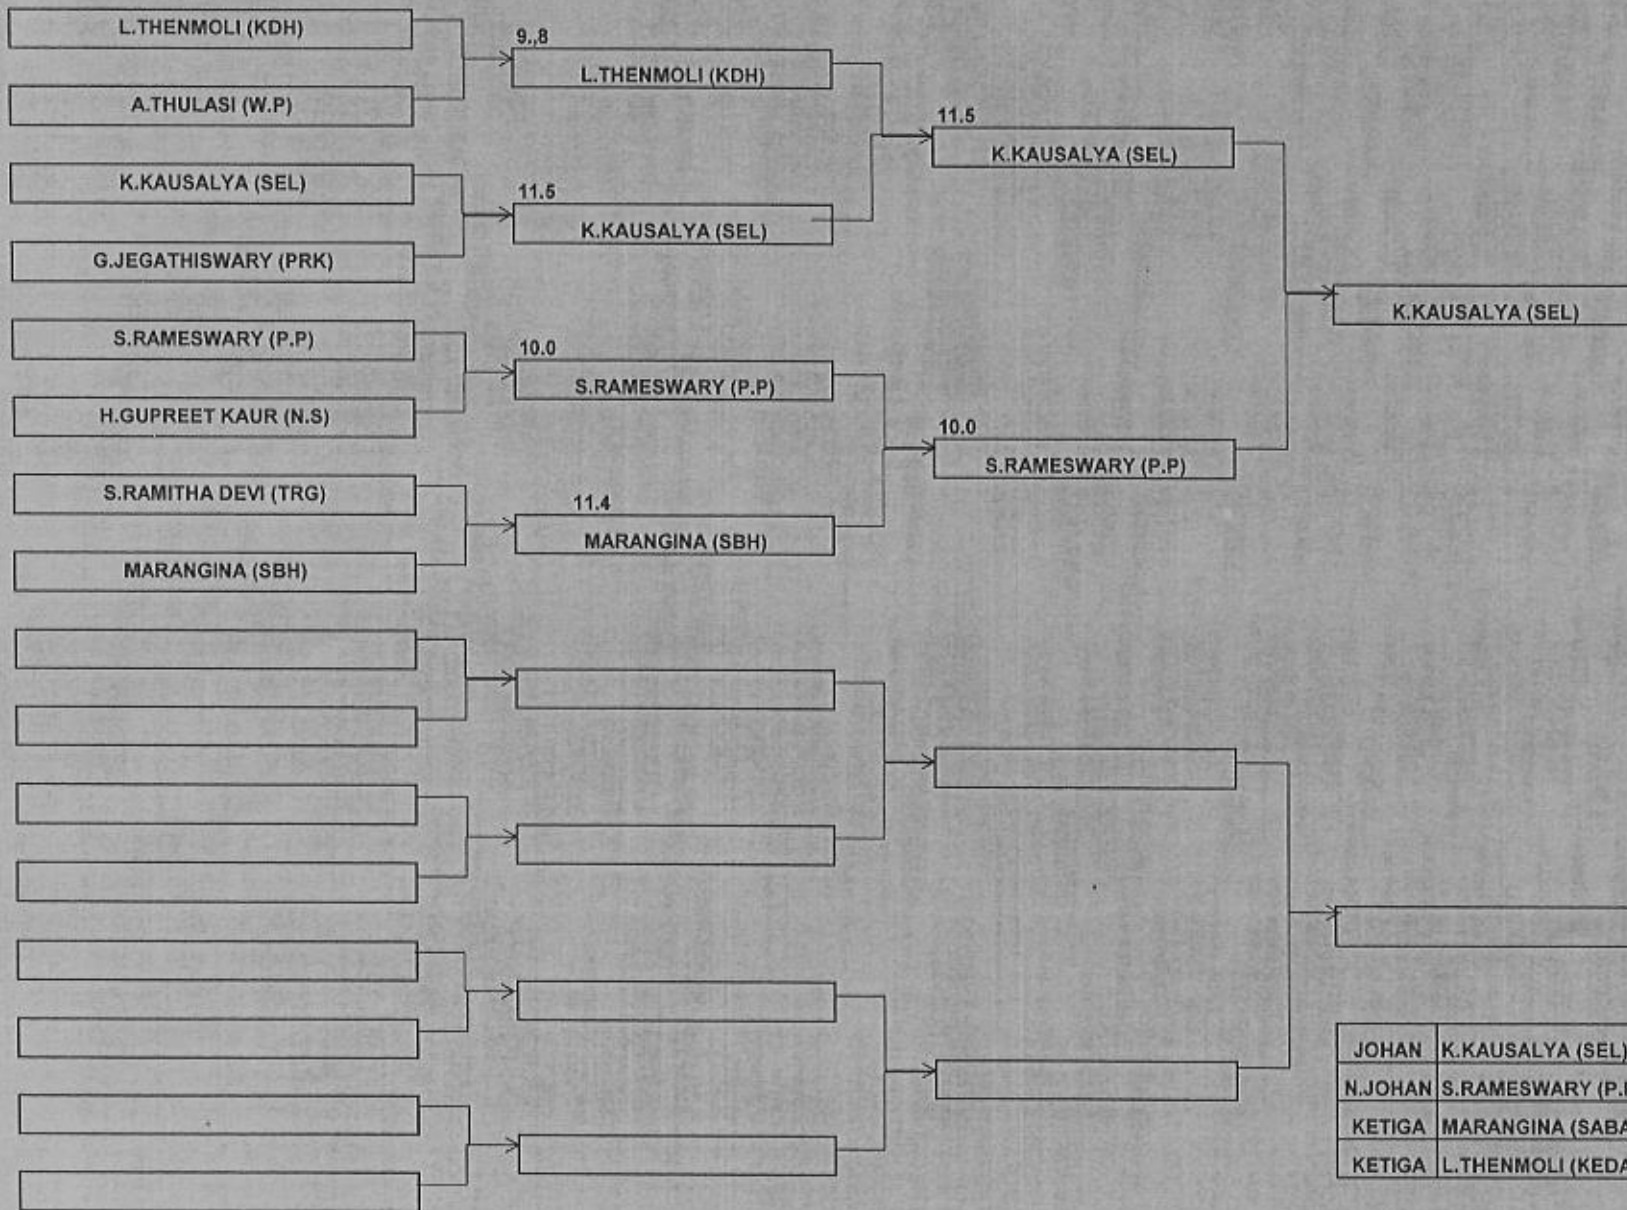

PERSATUAN SILAMBAM MALAYSIA

COMBAT CHART (30-35KG) PEREMPUAN

SUKMA 2013

JOHAN	K.KAUSALYA (SEL)
N.JOHAN	S.RAMESWARY (P.P)
KETIGA	MARANGINA (SABAH)
KETIGA	L.THENMOLI (KEDAH)