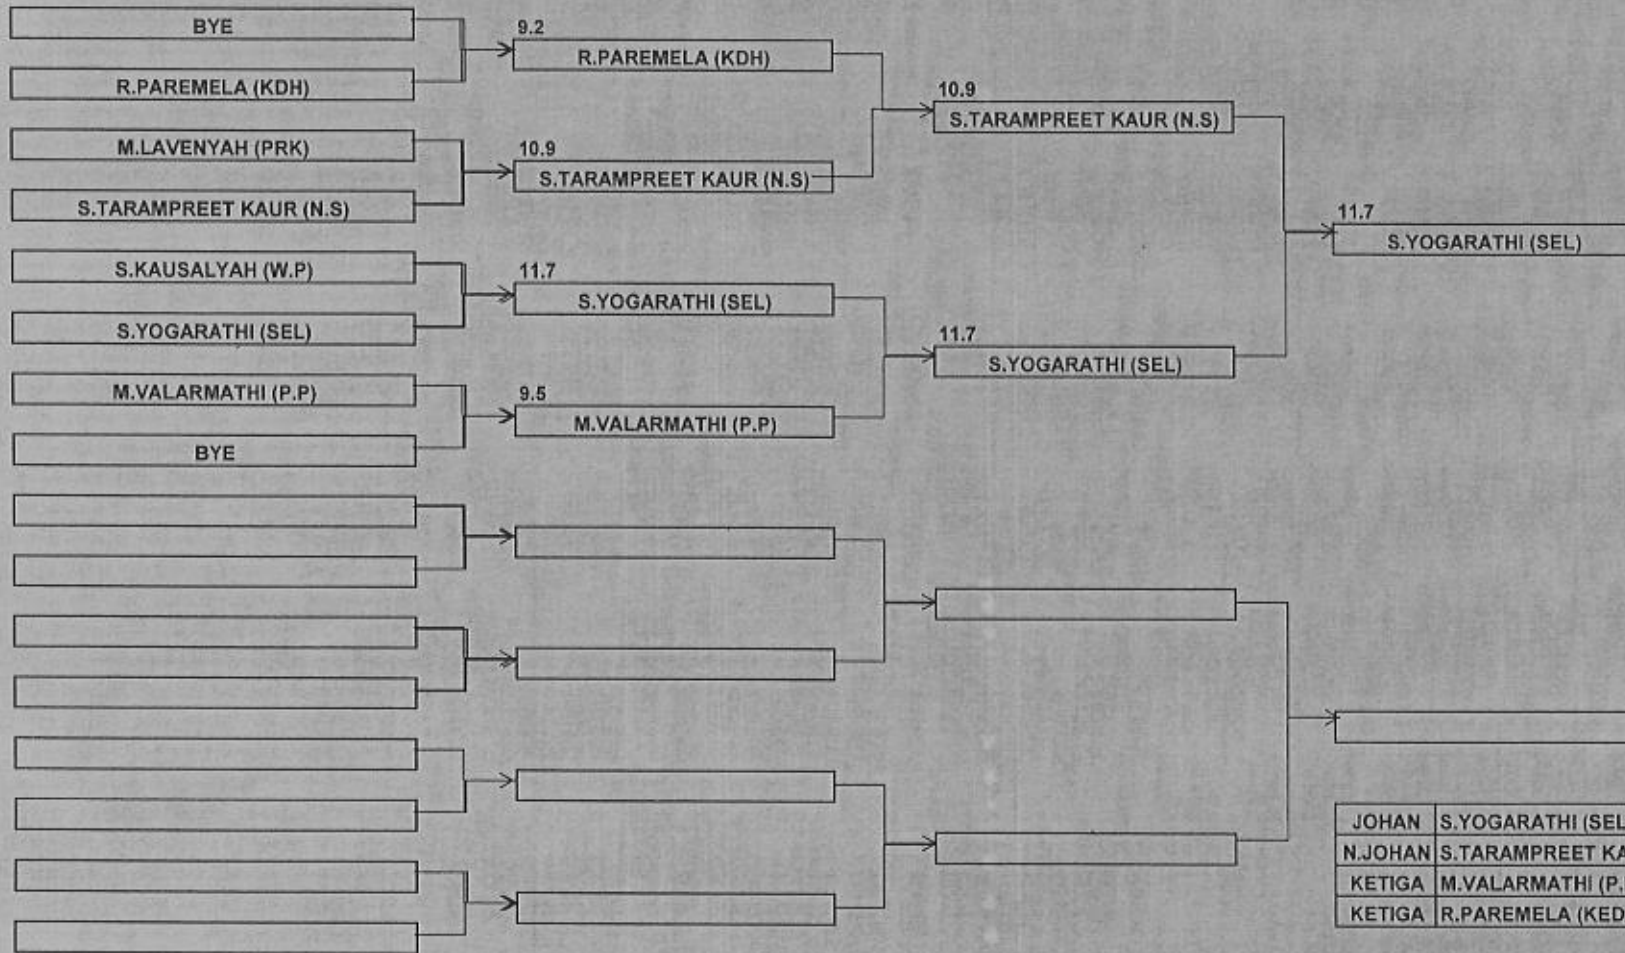

# PERSATUAN SILAMBAM MALAYSIA

COMBAT CHART ( 41-45 KG) PEREMPUAN  
SUKMA 2013

JOHAN	S.YOGARATHI (SEL)
N.JOHAN	S.TARAMPREET KAUR (N.S)
KETIGA	M.VALARMATHI (P.PINANG)
KETIGA	R.PAREMELA (KEDAH)

*[Handwritten signature]*