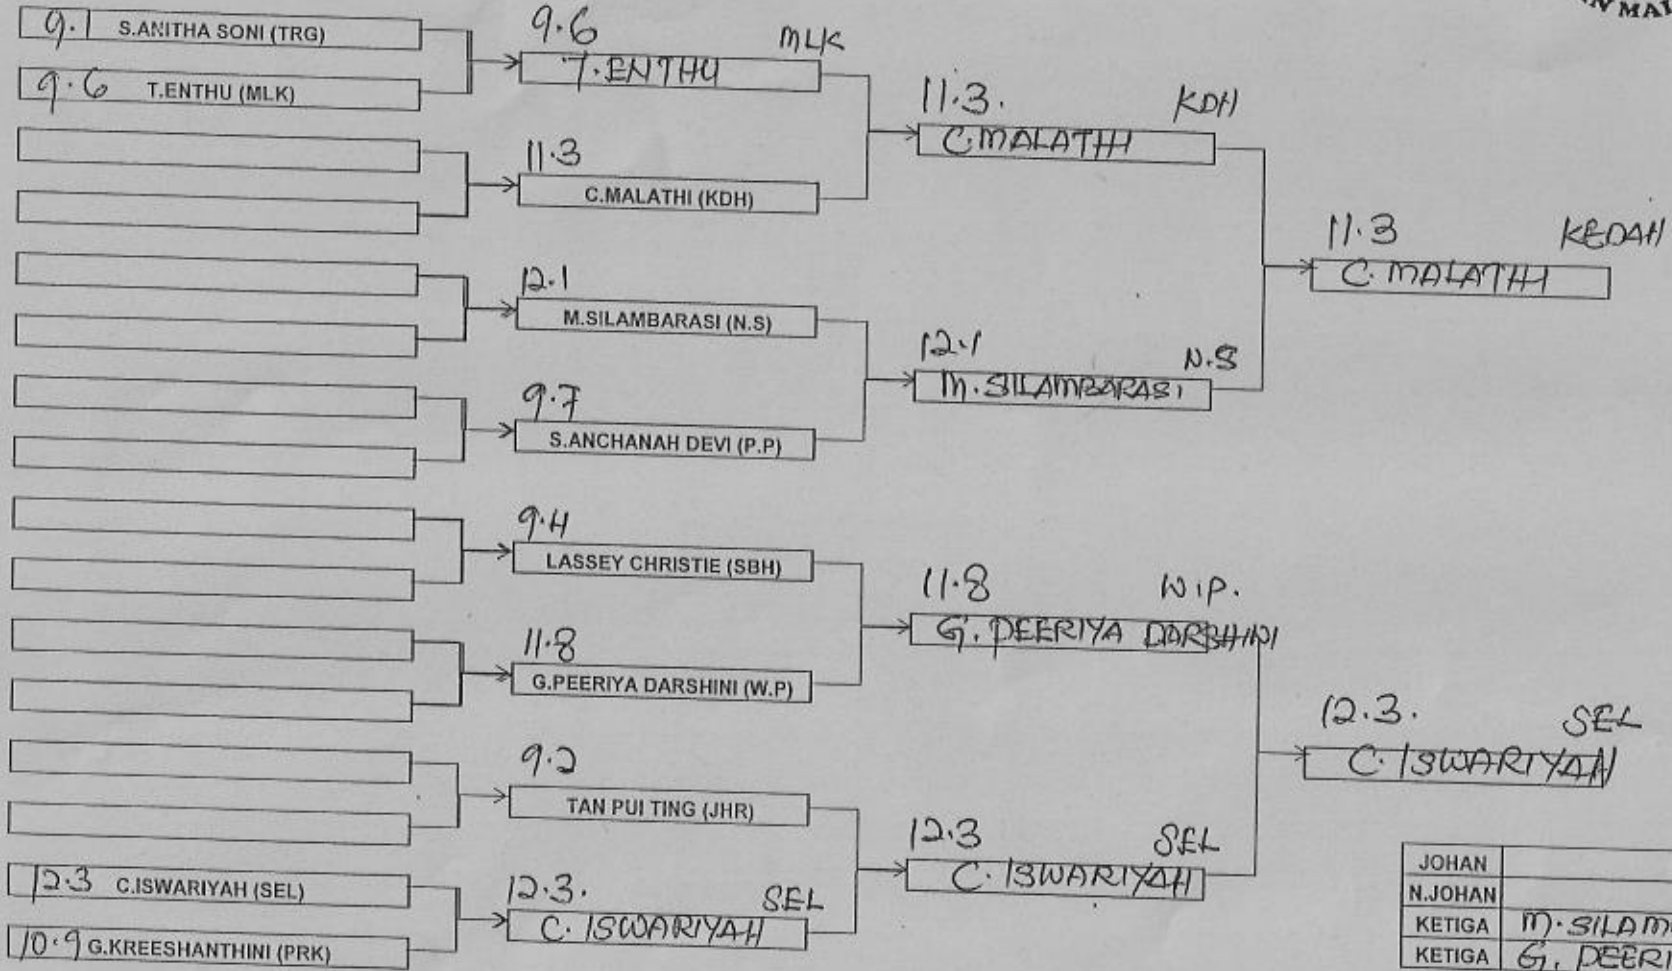

PERSATUAN SILAMBAM MALAYSIA

COMBAT CHART (46-50 KG) PEREMPUAN

SUKMA 2013

| | |
|---------|---------------------|
| JOHAN | |
| N.JOHAN | |
| KETIGA | M.SILAMBARASI |
| KETIGA | G. PEERIYA DARSHINI |

N. SEMBILAN
N.P.