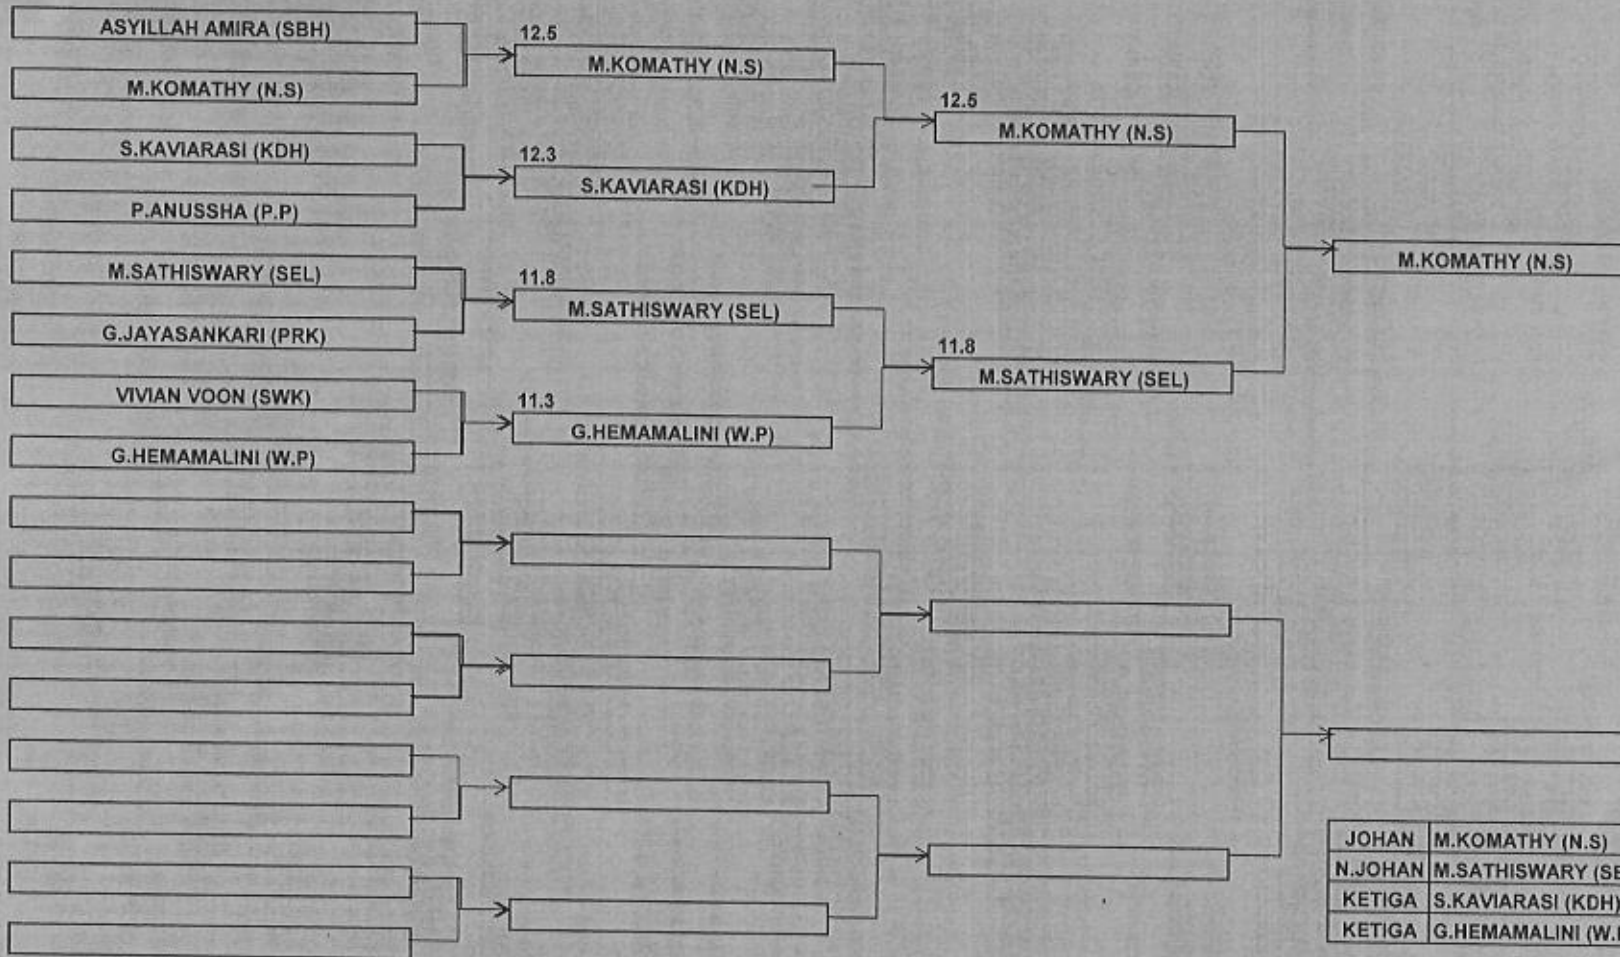

PERSATUAN SILAMBAM MALAYSIA

COMBAT CHART (51-55 KG) PEREMPUAN

SUKMA 2013

JOHAN	M.KOMATHY (N.S)
N.JOHAN	M.SATHISWARY (SEL)
KETIGA	S.KAVIARASI (KDH)
KETIGA	G.HEMAMALINI (W.P)

[Handwritten signature]