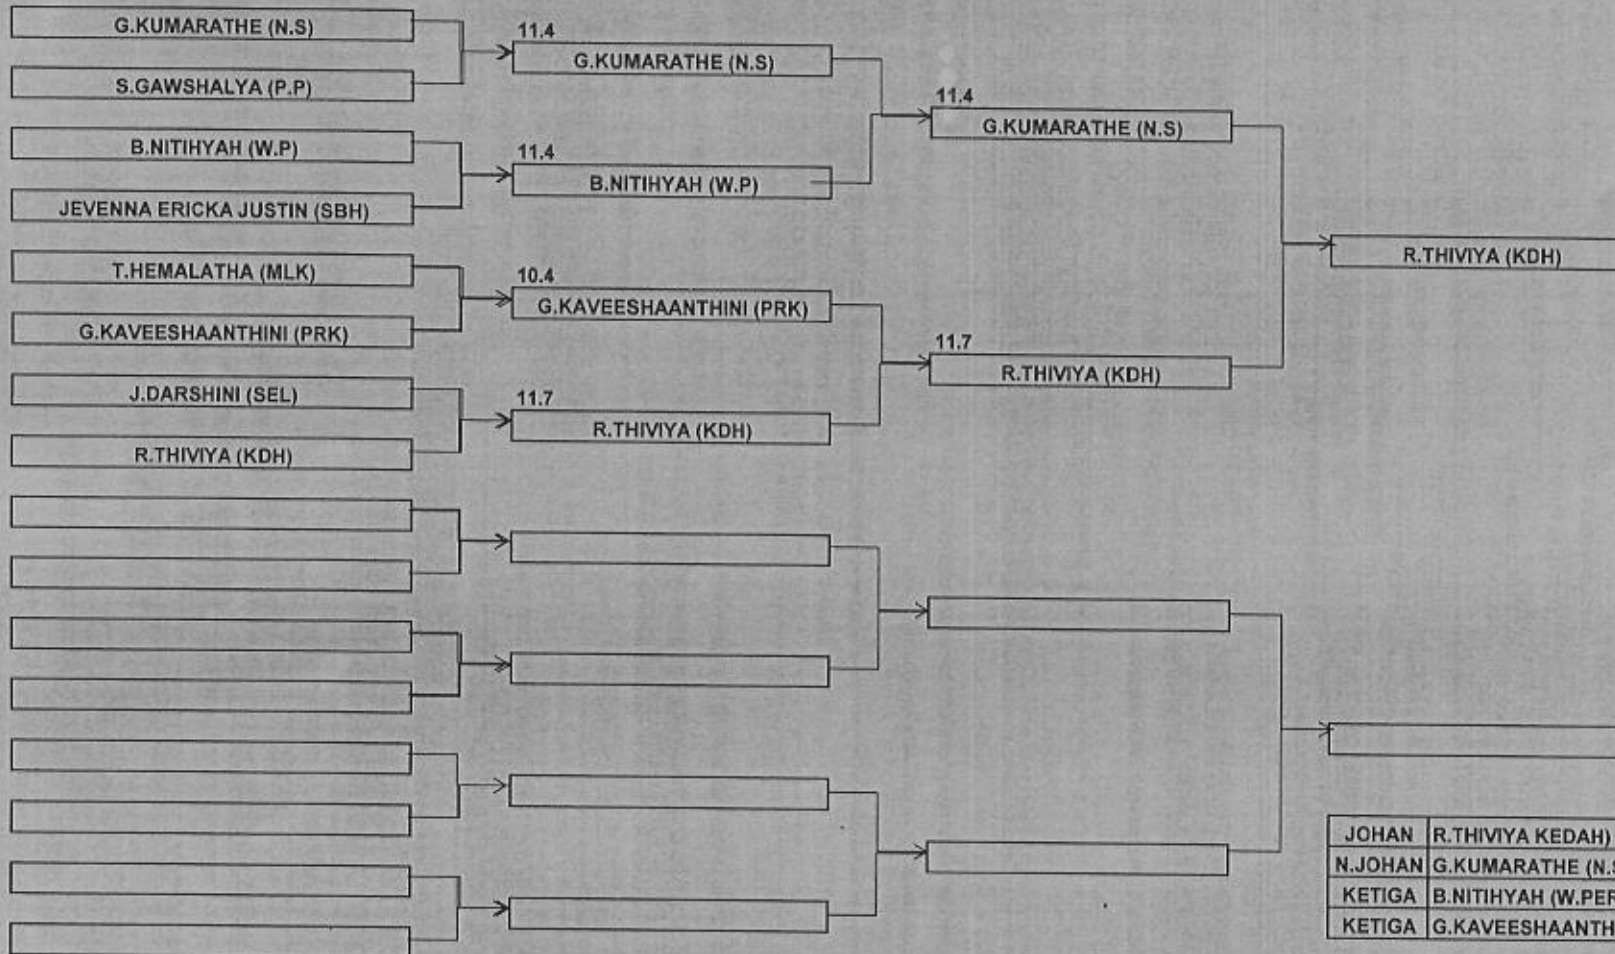

PERSATUAN SILAMBAM MALAYSIA

COMBAT CHART (56-65 KG) PEREMPUAN

SUKMA 2013

JOHAN	R.THIVIYA KEDAH)
N.JOHAN	G.KUMARATHE (N.SEMBILAN)
KETIGA	B.NITIHYAH (W.PERSEKETUAN)
KETIGA	G.KAVEESHAANTHINI (PERAK)

[Handwritten signature]